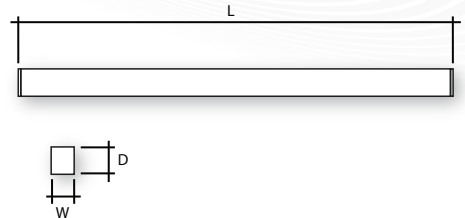

wirefield PROLED 75 RBR

75,000 hrs
L80/B50

RECESSED
FRAMELESS
DECORATIVE

Technical Specification

- Powder coated steel body.
- UV stable PMMA diffuser.
- 5 length options.
- Optional micro-prismatic diffuser.

Product Specification

Code	Watts	Delivered lumens	CCT	L x W x D (mm)	Cut Out (mm)	Weight (kg)
RBR1114KA	11	1094	4000K	220 x 220 x 85	224 x 224	1.80
RBR1154KA	15	1529	4000K	220 x 220 x 85	224 x 224	1.80
RBR1104KB	10	1121	4000K	595 x 85 x 65	599 x 89	1.80
RBR1144KB	14	1525	4000K	595 x 85 x 65	599 x 89	1.80
RBR1154KC	15	1681	4000K	875 x 85 x 65	879 x 89	2.10
RBR1214KC	21	2287	4000K	875 x 85 x 65	879 x 89	2.10
RBR1194KD	19	2241	4000K	1155 x 85 x 65	1159 x 89	2.40
RBR1264KD	26	3050	4000K	1155 x 85 x 65	1159 x 89	2.40
RBR1244KE	24	2801	4000K	1435 x 85 x 65	1439 x 89	2.80
RBR1334KE	33	3812	4000K	1435 x 85 x 65	1439 x 89	2.80