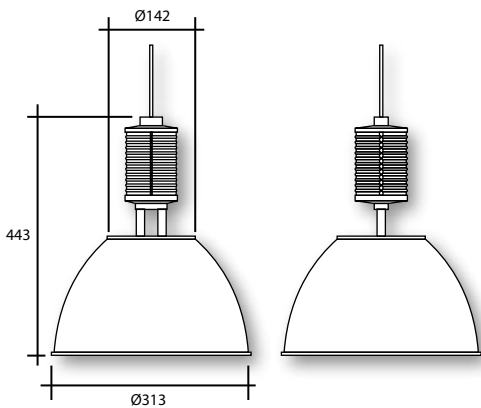

# PROLED50 S812

50,000 hrs  
L80/B10

PENDANT