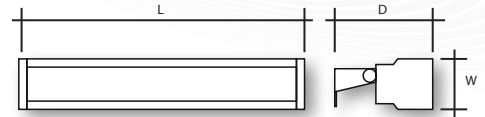

## Technical Specification

- Extruded aluminium body.
- UV resistant polycarbonate diffuser.
- IP66.
- IK09.
- 30 x 30° beam angle.

### Product Specification

Code	Watts	Delivered lumens	CCT	L x W x D (mm)	Weight (kg)
EBR1164KA	16	1897	4000K	705 x 82 x 164	3.0
EBR1234KA	23	2370	4000K	705 x 82 x 164	3.0
EBR1304KA	30	3162	4000K	705 x 82 x 164	3.0
EBR1304KB	30	3794	4000K	1265 x 82 x 164	6.0
EBR1434KB	43	4740	4000K	1265 x 82 x 164	6.0
EBR1604KB	60	6324	4000K	1265 x 82 x 164	6.0