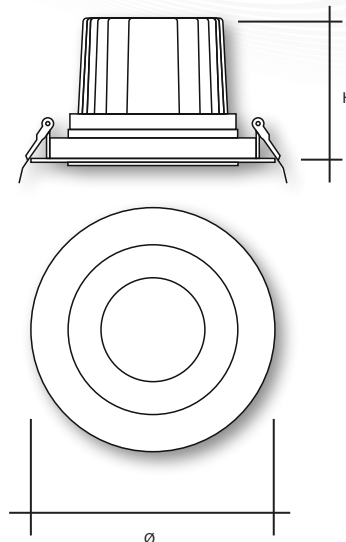

## Product Specification

Code	Watts	Delivered lumens	CCT	CRI	∅ x H (mm)	Cut Out (mm)	Weight (kg)
CSA1283K80FL	28	3002	3000	80+	180 x 125	170	1.4
CSA1413K80FL	41	4392	3000	80+	180 x 125	170	1.5
CSA1284K80FL	28	3079	4000	80+	180 x 125	170	1.7
CSA1414K80FL	41	4506	4000	80+	180 x 125	170	1.7
CSA1283K90FL	26	2511	3000	90+	180 x 125	170	1.4
CSA1413K90FL	41	3615	3000	90+	180 x 125	170	1.5
CSA1284K90FL	26	2684	4000	90+	180 x 125	170	1.7
CSA1414K90FL	41	3864	4000	90+	180 x 125	170	1.7