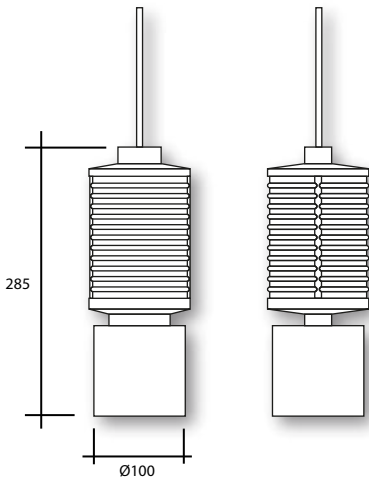

# PROLED50 C127

50,000 hrs  
L80/B10

PENDANT